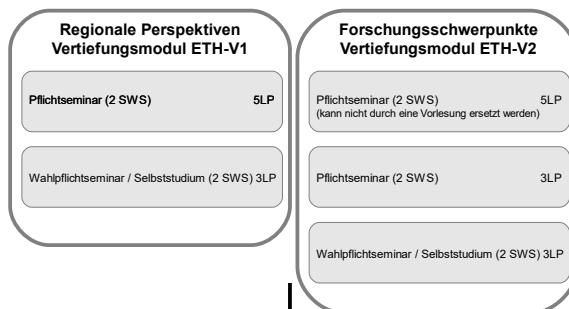

BA Ethnologie Hauptfach ab WS 2016/17 (Pflichtmodule)

1. - 3. Semester

INFO
Vorlesungen sind
alternativ zu Seminaren
eine mögliche Lehrform.

Optionalbereich

1. - 5. Semester

2. - 5. Semester

Fachspezifischer Wahlbereich
ETH-LWB
1.-6. Semester

Studium Generale
Fachübergreifender Curricularbereich
1.-6. Semester

6. Semester

Hauptfach: 90LP

(FWB: 30 LP & SG 15LP)
OB: 45LP