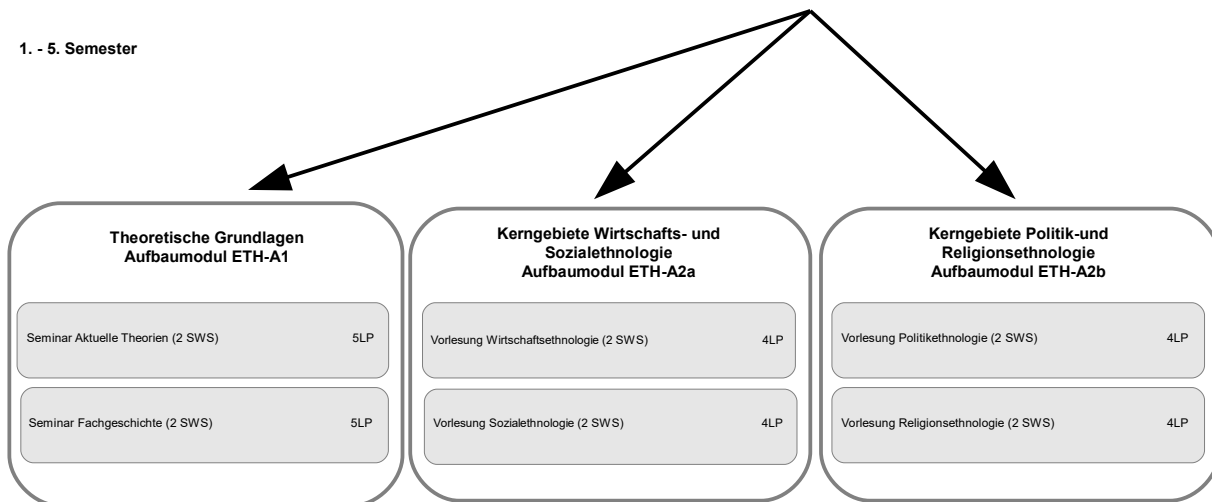

BA Ethnologie Nebenfach ab WS 2016/17 (Pflichtmodule)

1. - 3. Semester

INFO
Vorlesungen sind
alternativ zu Seminaren
eine mögliche Lehrform.

1. - 5. Semester

2. - 6. Semester

Nebenfach: 45LP